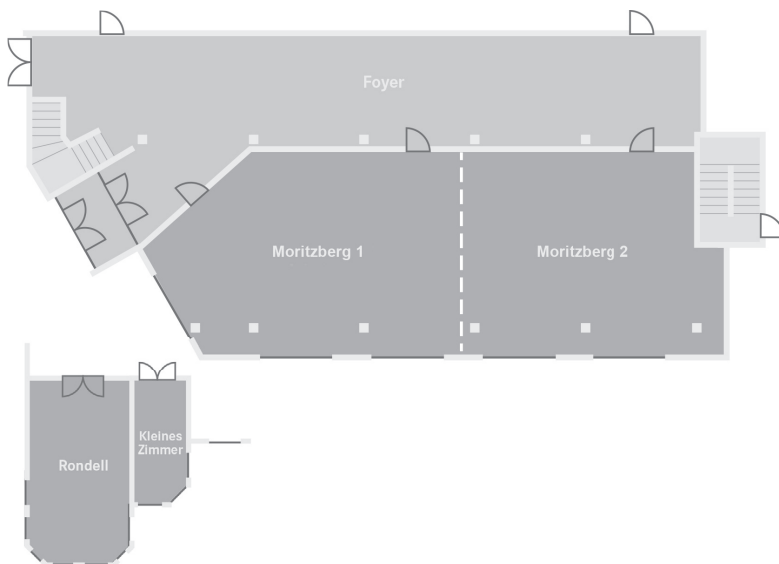

Raum	Flächenm²	Höhe m	Längem	Breite m	Kino	Parlam.	U-Form	Bankett	B.-Tafeln	Block	Kreis
Kleines Zimmer	10	3,0	5,0	2,0	-	-	-	-	8	-	-
Rondell	30	3,0	8,0	4,2	-	-	-	-	30	24	-
Waldblick	21	2,9	5,1	4,2	-	-	-	-	-	-	-
Mauritius I	28	3,8	7,0	4,0	20	10	10	-	-	10	14
Mauritius II	28	3,8	7,0	4,0	20	10	10	-	-	10	14
Berghölzchen	48	3,8	9,0	5,5	45	30	22	30	-	24	18
Moritzberg I	108	3,8	12,0	9,0	70	50	34	48	50	28	40
Moritzberg II	81	3,8	9,5	9,0	60	35	22	32	40	24	26
Moritzberg I + II	189	3,8	21,5	9,0	160	90	45	80	110	-	60
Moritzberg+Foyer	320	3,8	21,5	14,0	180	120	45	130	180	-	60

Erdgeschoss